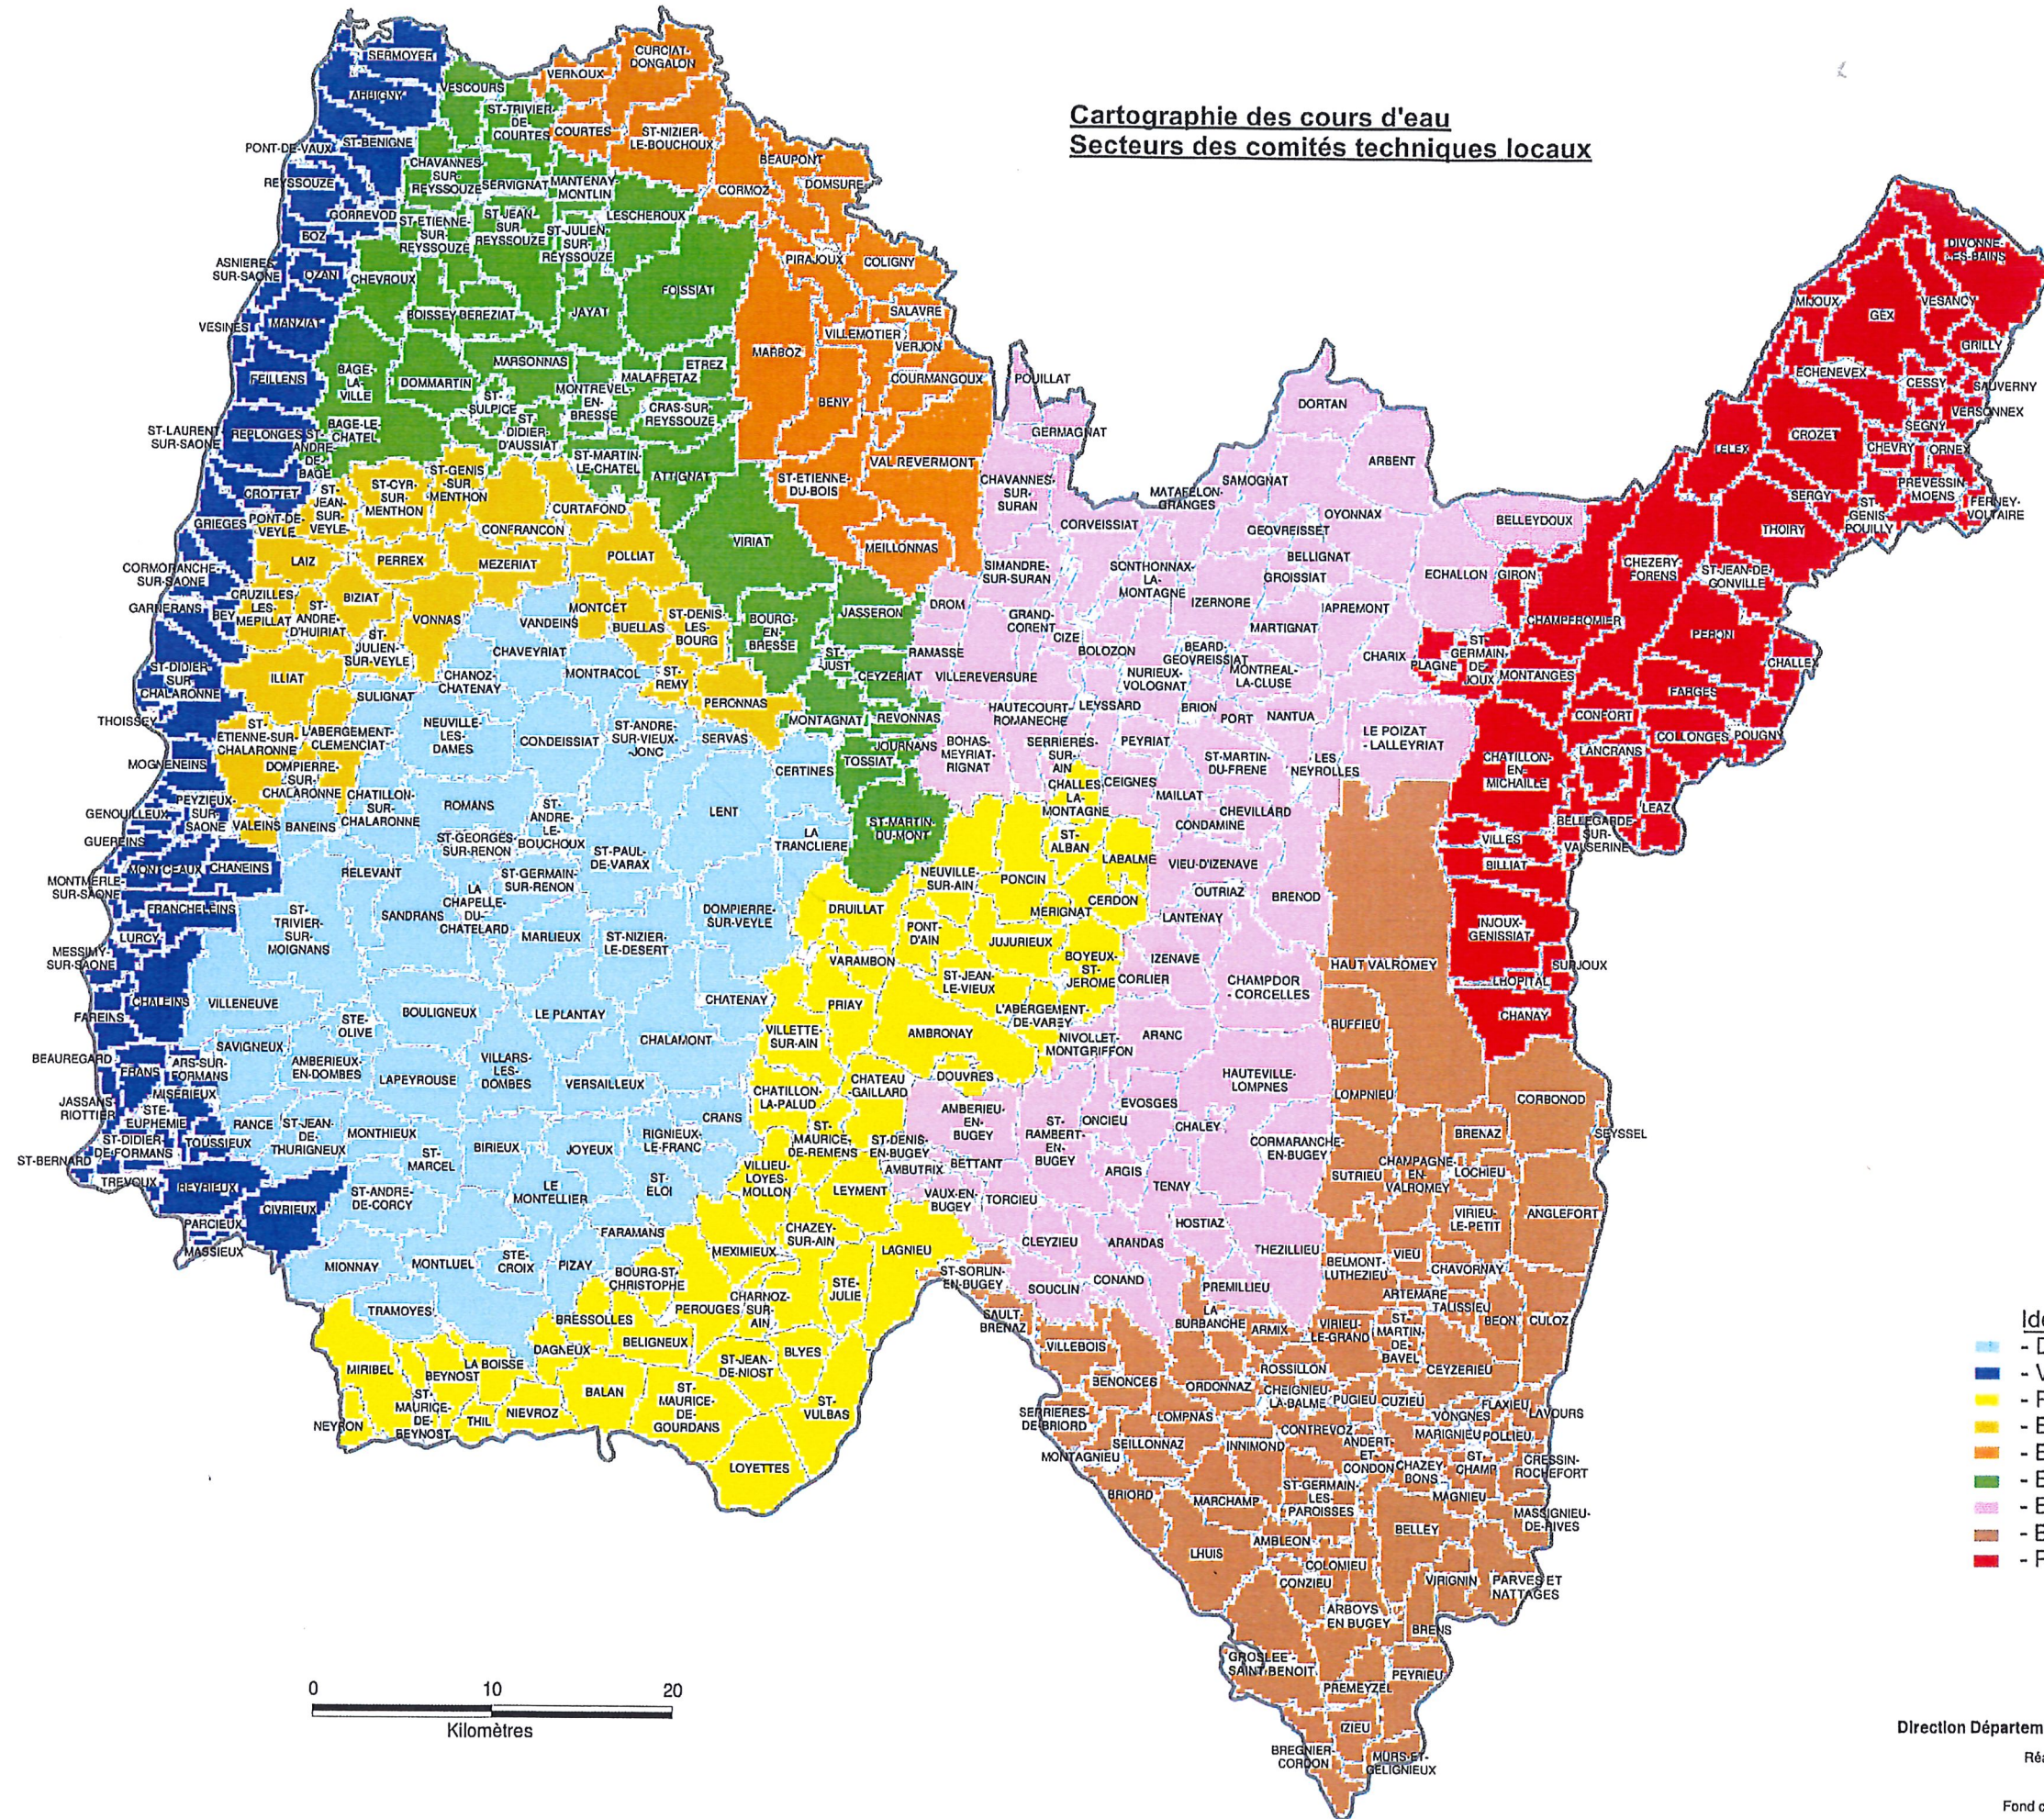

Cartographie des cours d'eau Secteurs des comités techniques locaux

- Identification des secteurs:
- Dombes
 - Val de Saône
 - Plaine de l'Ain
 - Bresse sud
 - Bresse nord
 - Bresse centre
 - Bugey nord
 - Bugey sud
 - Pays de Gex